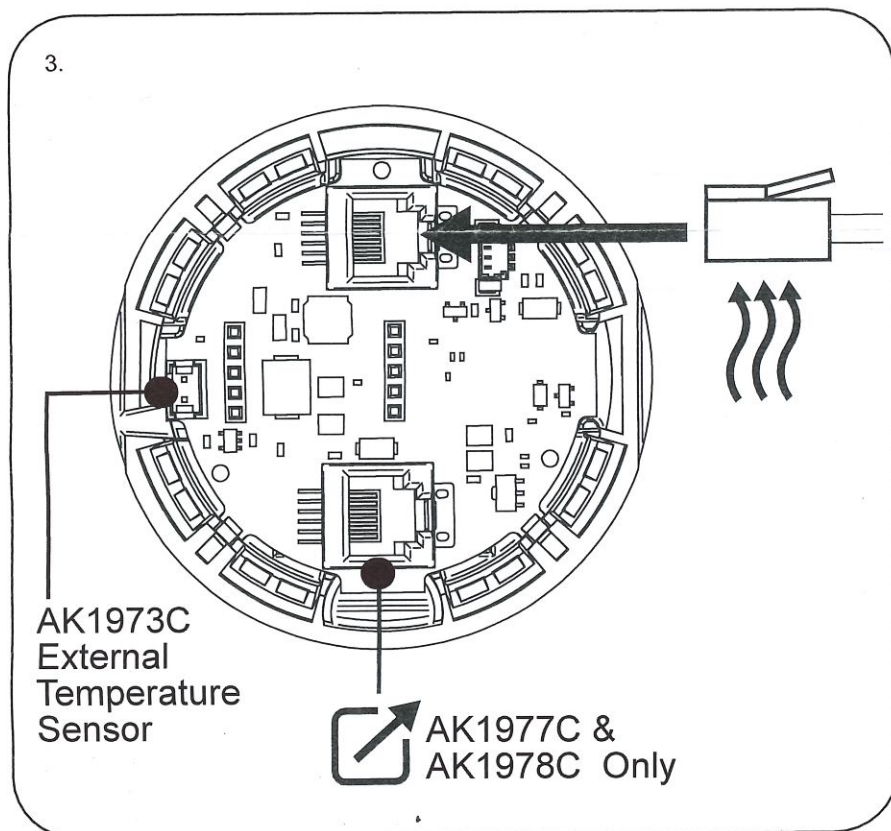

HEAT AIR Heat Control Panel Installation - AK1976C, AK1977C, AK1978C.

Please refer to Heat Air operating instructions for a comprehensive guide to heater operation.

Veillez vous reporter au mode d'emploi de Heat Air pour un guide complet du fonctionnement de l'appareil.

Consulte el manual de instrucciones de Heat Air para obtener una guía completa sobre el funcionamiento del calefactor.

Control Panel Kits

AK1976C - LIN Control Panel

AK1977C - LIN Intergrated Control Panel